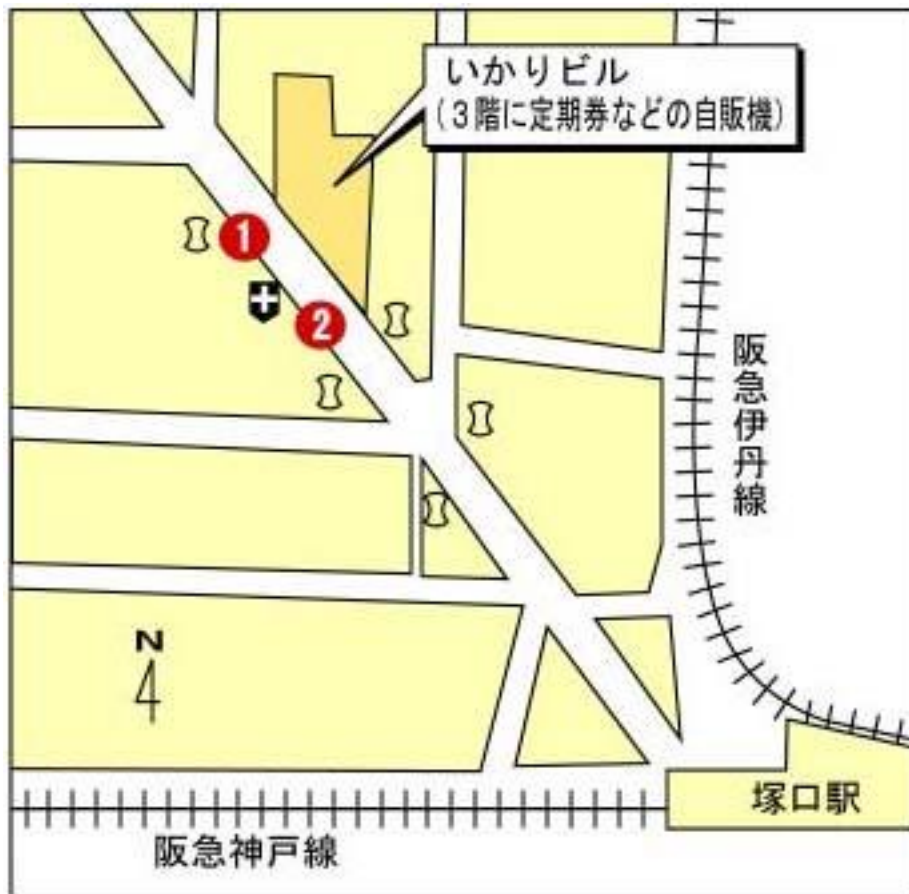

その他...

地図

航空写真

地形

約450M

▼ お好み焼き
 ▼ 喫茶店

▼ コンビニ

阪急稲野からの地図(徒歩10分程度)

阪急塚口駅の時刻表(塚口駅から稲野駅までは3分程度)

8	7	17	27	37	47	57
9	6	16	26	36	46	56
10	6	16	26	36	46	56

阪急稲野駅から阪急塚口駅行きの時刻表

16	8	18	28	38	48	58
17	8	18	28	38	48	58

阪急塚口駅からバスで来る場合(乗車時間10分程度)

②の乗り場から37系統 堀池口・阪急伊丹
伊丹経由JR伊丹行きに乗車
ラストホール前下車

土曜・日曜・祝日	
行先	JR伊丹
番号	37
経由	堀池口阪急伊丹
8	00 20 31 45
9	00 12 30 45
10	00 15 31 47

阪急塚口へバスで帰る場合(乗車時間10分程度)

稲野町8丁目

土曜・日曜・祝日	
行先	塚口
番号	37.38.40.43.62
経由	
16	09 15 25 30 40 53 56
17	04 18 34 37 45 57